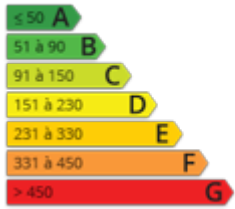

Contactez nous pour renseignements et pour visiter, agence IMMO-LOOK à Dieulefit au téléphone, 04 75 01 15 78.

DÉTAILS DE L'ANNONCE

| | | | |
|----------------------|--------------------|-------------------|--------------------|
| Mandat | 03-0120 | | |
| Transaction | vente | Type de bien | maison |
| Ville | Le Poet Laval | Code postal | 26 |
| Prix | 320 000 € | Honoraires | 0% |
| Taxe foncière | 361 € | Charges | |
| Terrain | 232 m ² | Surface habitable | 150 m ² |
| Nbr de pièces | 7 | Nbr de chambres | 4 |
| Nbr de SDB | 2 | Nbr de SDE | |
| Type de cuisine | equipee | Type de chauffage | |
| Terrasse | | Exposition | sud |
| Garage | | Parking | |
| Consommation énergie | | Bilan CE | |
| Gaz effet de serre | | Bilan GES | |